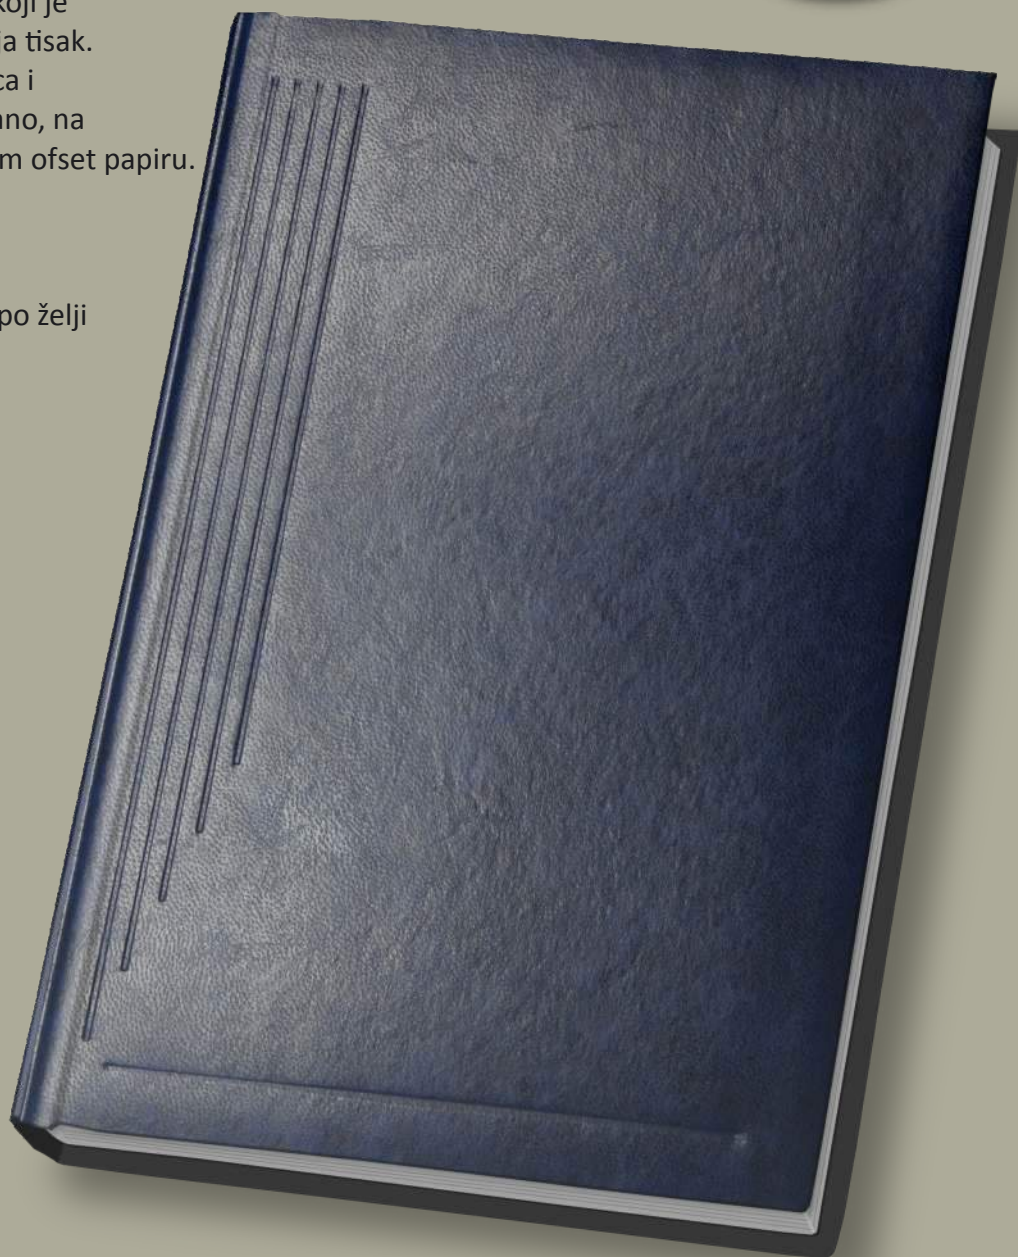

VISIONNE COLLECTION

- Format: **B5** (24cm x 17cm)
- Korica je izrađena od platna koji je pogodan za sito štampu i folija tisak.
- Knjižni blok sadrži **240** stranica i štampan je dvobojno obostrano, na visoko kvalitetnom 80gr belom ofset papiru.
- Rokovnici su pakovani u termoskupljajuću foliju.
- **10** različitih boja.
- Mogućnost natpisa na korici po želji kupaca.