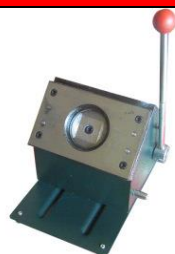

PRESE

**3D Mini vakumska presa
350e**

**3D vakumska presa-vise funkcija
950e**

**Multifunkcionalna presa 6/1
570e**

**Presa za solje 4/1
270e**

**Presa za solje
160e**

**Multifunkcionalna presa 8/1
800e**

**Presa za maice 38*38
350e**

**Presa za maice 40*50
450e**

**Presa za kape
285e**

350e

450e

285e

DODATKE ZA SOLJE

		
		1103 drzac za case 35e
		
1203 drzac za solje 35e	Drzac za mini solje 35e	Drza za cashe za rakiju 35e
		
Drzac za 3d vakumska presa za cashe za rakiju 35e	Drza silikonski za 3d presa 14e	Termalna traka 3,5e
		
Timer za prese za solje 148e	Drzac za konusne solje za 3d presa 20e	Termalna traka za maice 8e